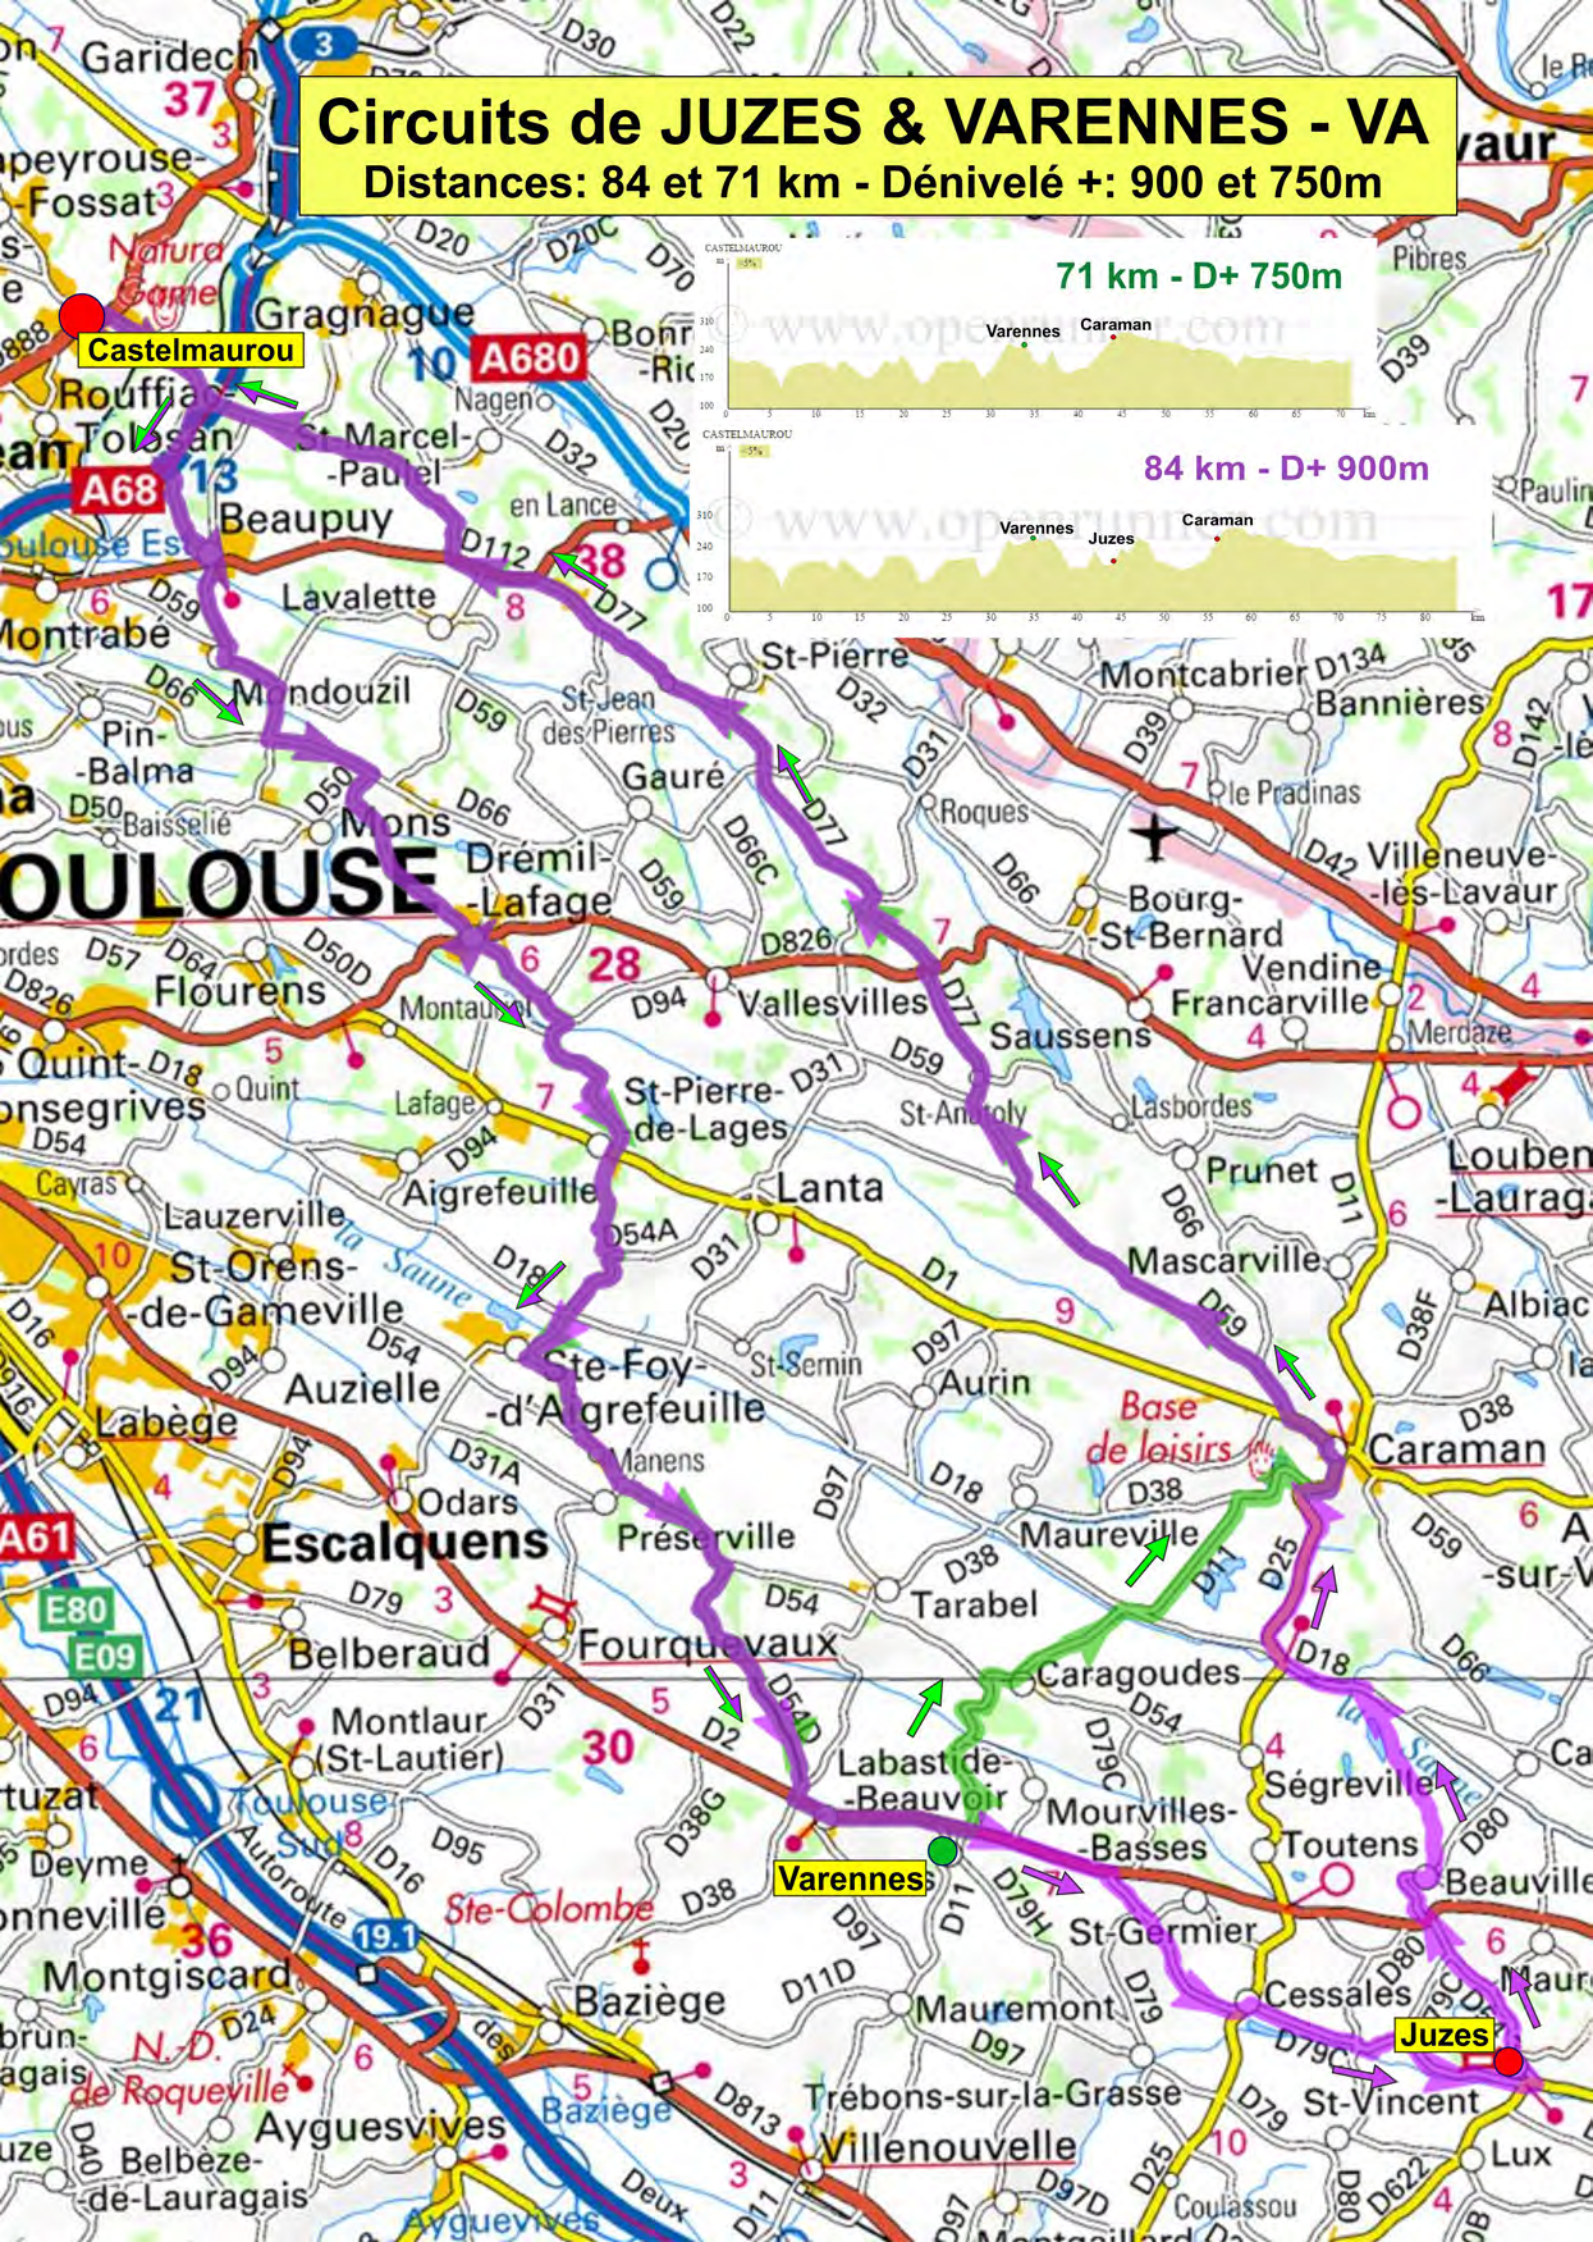

Circuits de JUZES & VARENNES - VA

Distances: 84 et 71 km - Dénivelé +: 900 et 750m

71 km - D+ 750m

84 km - D+ 900m

Base de loisirs

Varennès

Juzes